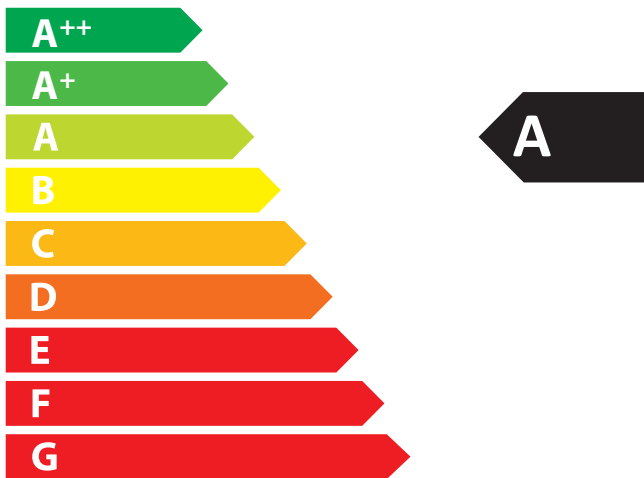

ENERG

енергия · ενεργεια

NORDICA®

ROSETTA SINISTRA BII

7,3
kW

ENERGIA · ЕНЕРГИЯ · ΕΝΕΡΓΕΙΑ · ENERGIJA · ENERGY · ENERGIE · ENERGI

2015/1186