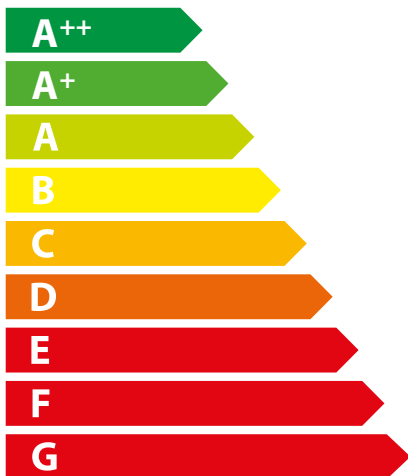

8,0

kW

ENERGIA · ЕНЕРГИЯ · ΕΝΕΡΓΕΙΑ · ENERGIJA · ENERGY · ENERGIE · ENERGI

2015/1186