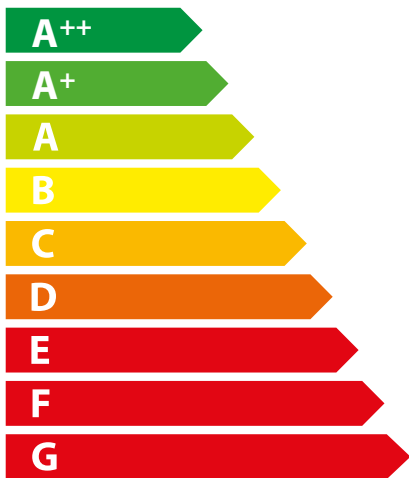

**ENERG**  
енергия · ενεργεια

**Extraflame**<sup>®</sup>

GABRIELLA PLUS  
BIANCO

**8,0**  
kW

ENERGIA · ЕНЕРГИЯ · ΕΝΕΡΓΕΙΑ · ENERGIJA · ENERGY · ENERGIE · ENERGI

2015/1186